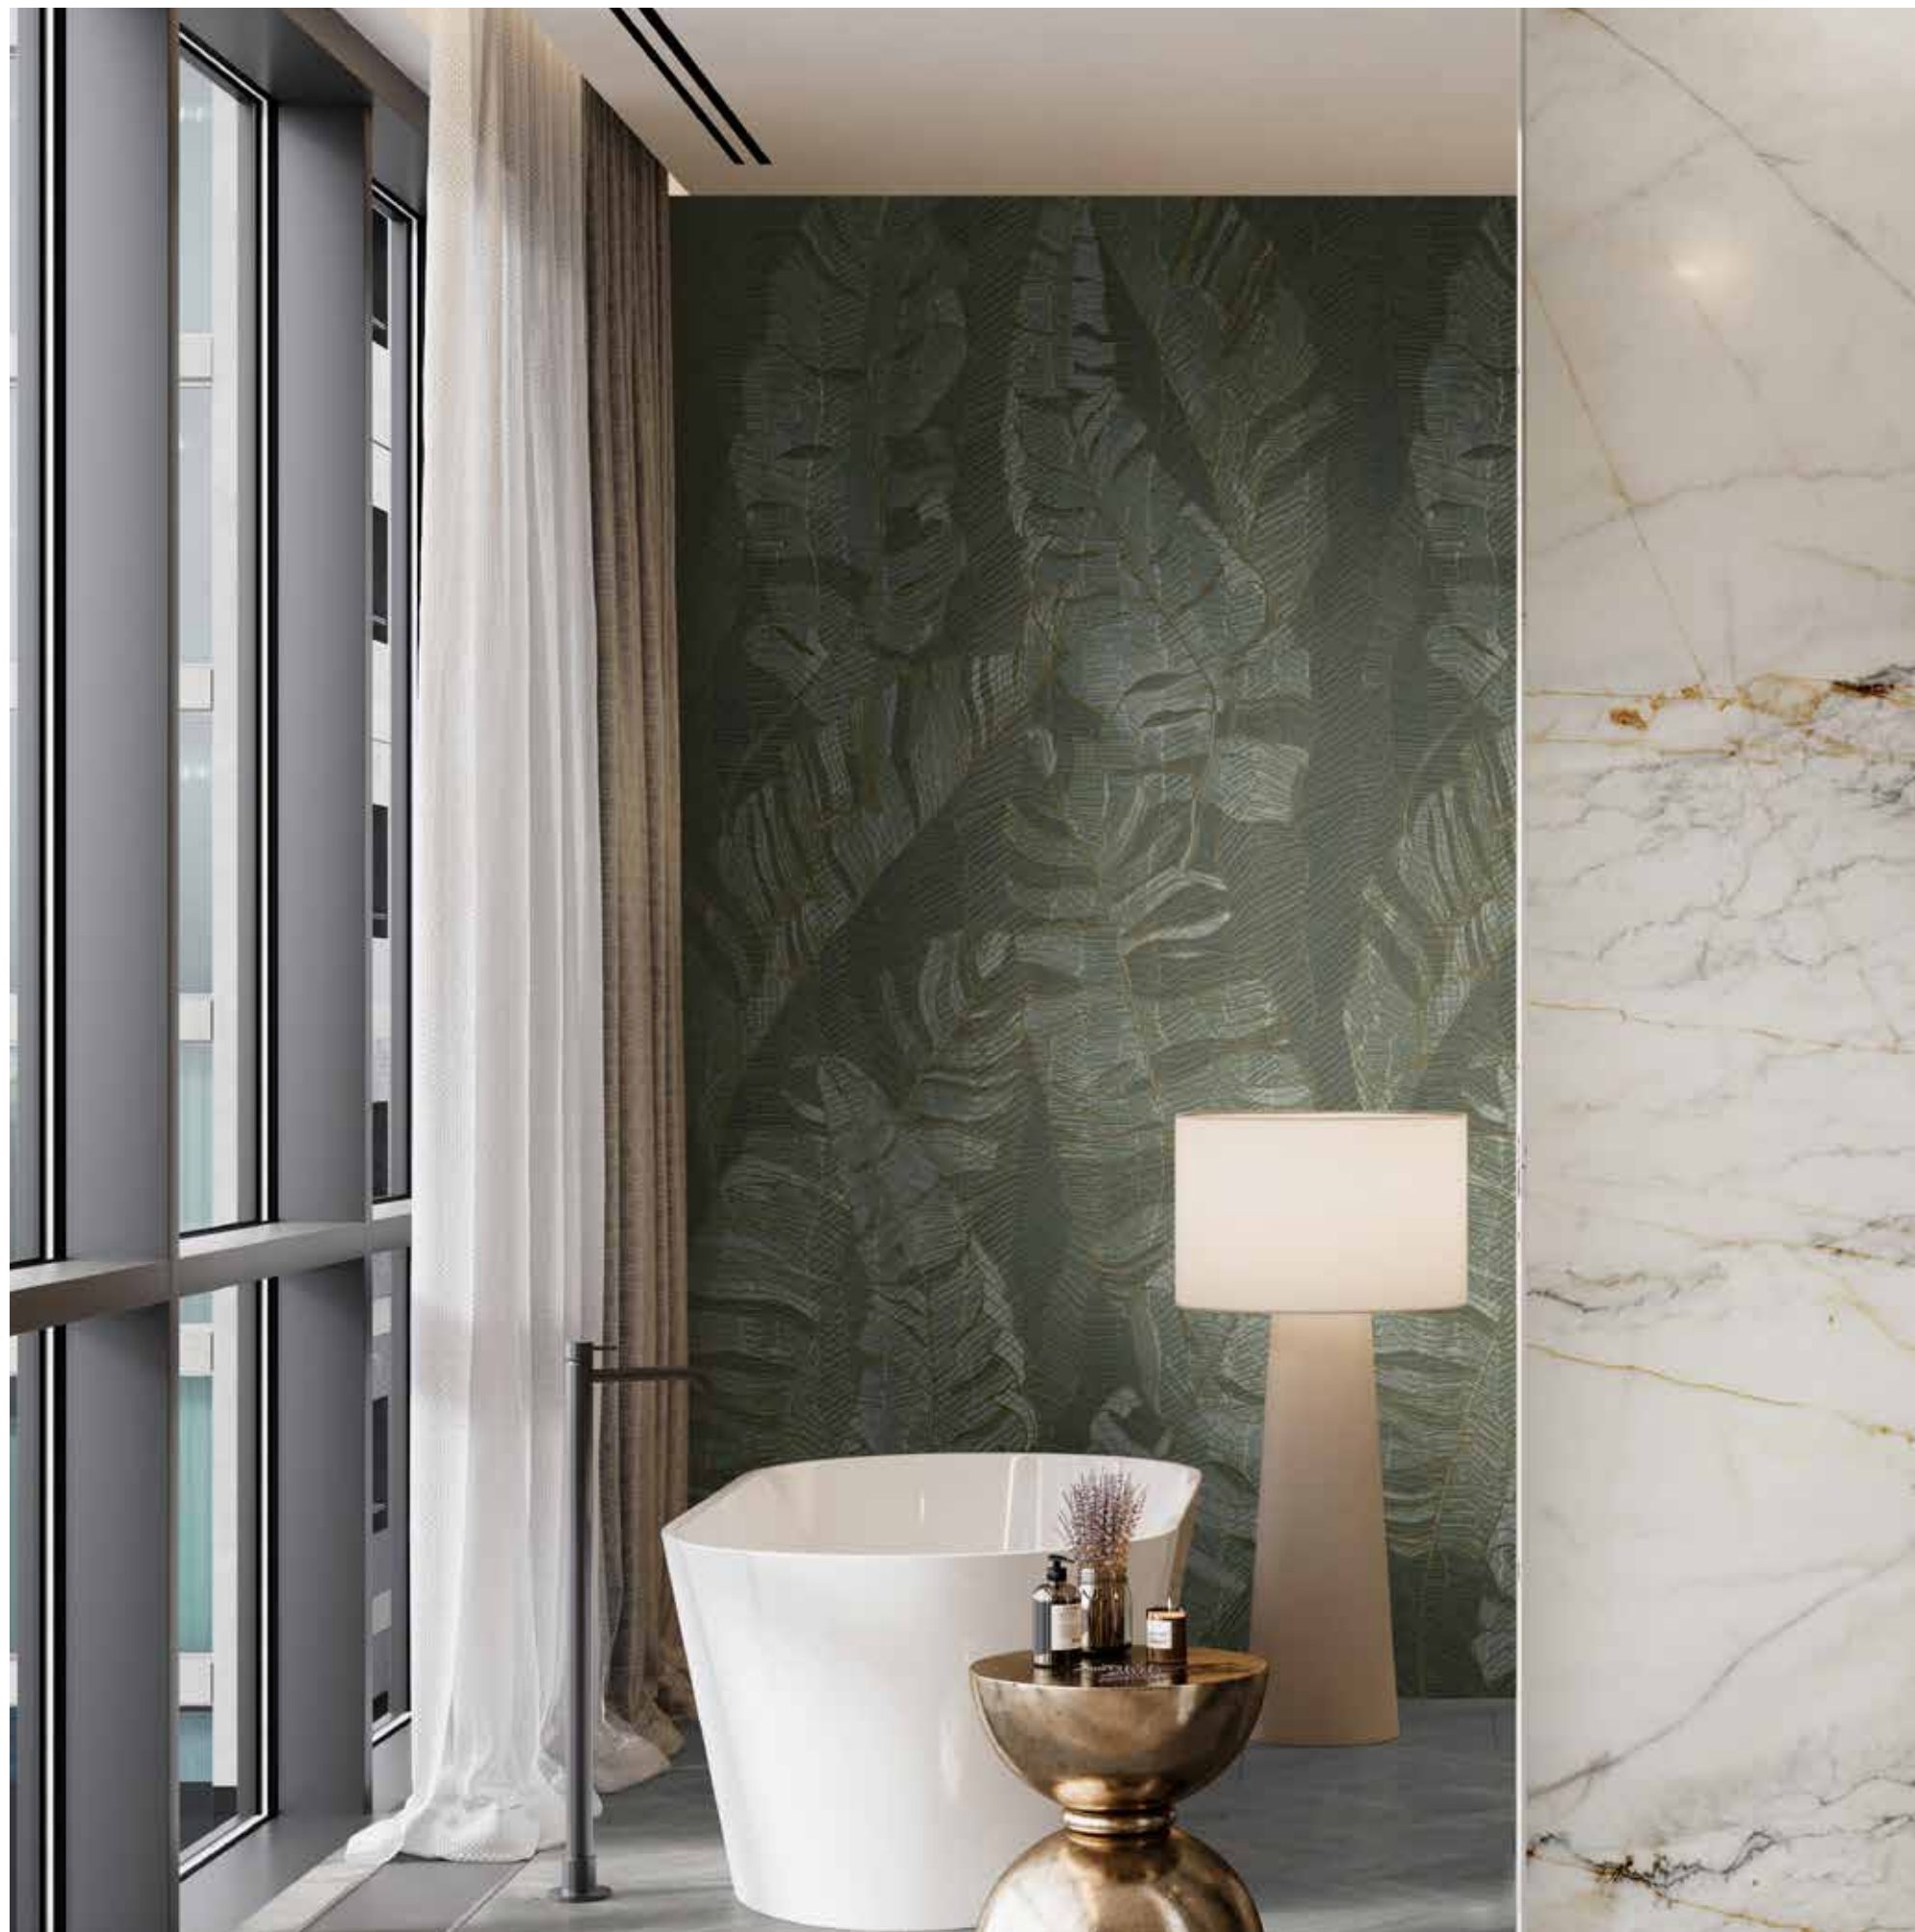

R163

Silver Sage

Peetah textuur,
2800 x 1230 x 4 mm