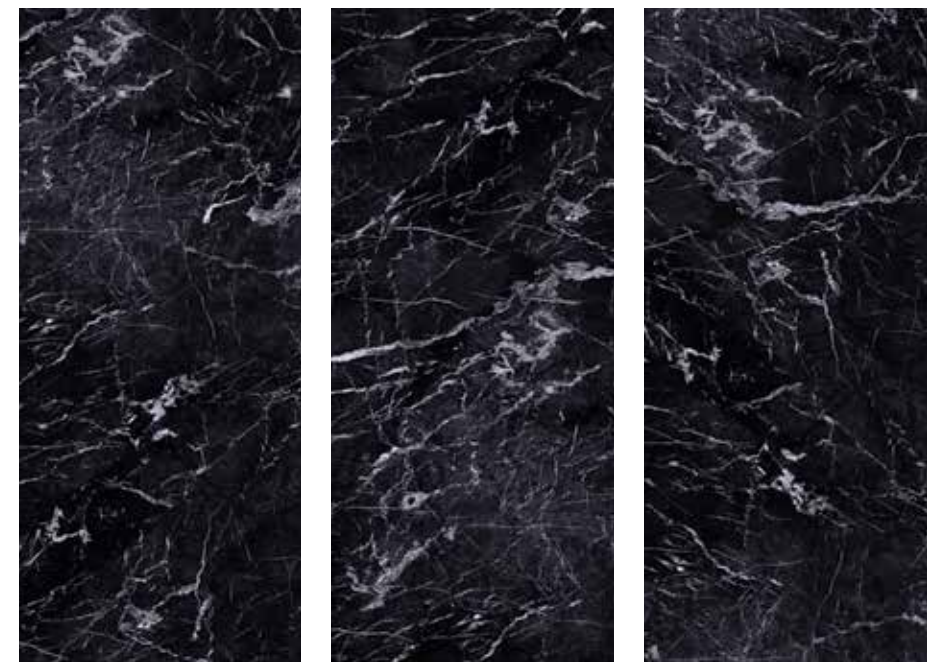

Marquina

Peetah textuur,
2800 x 1230 x 4 mm

3 varianten per decor