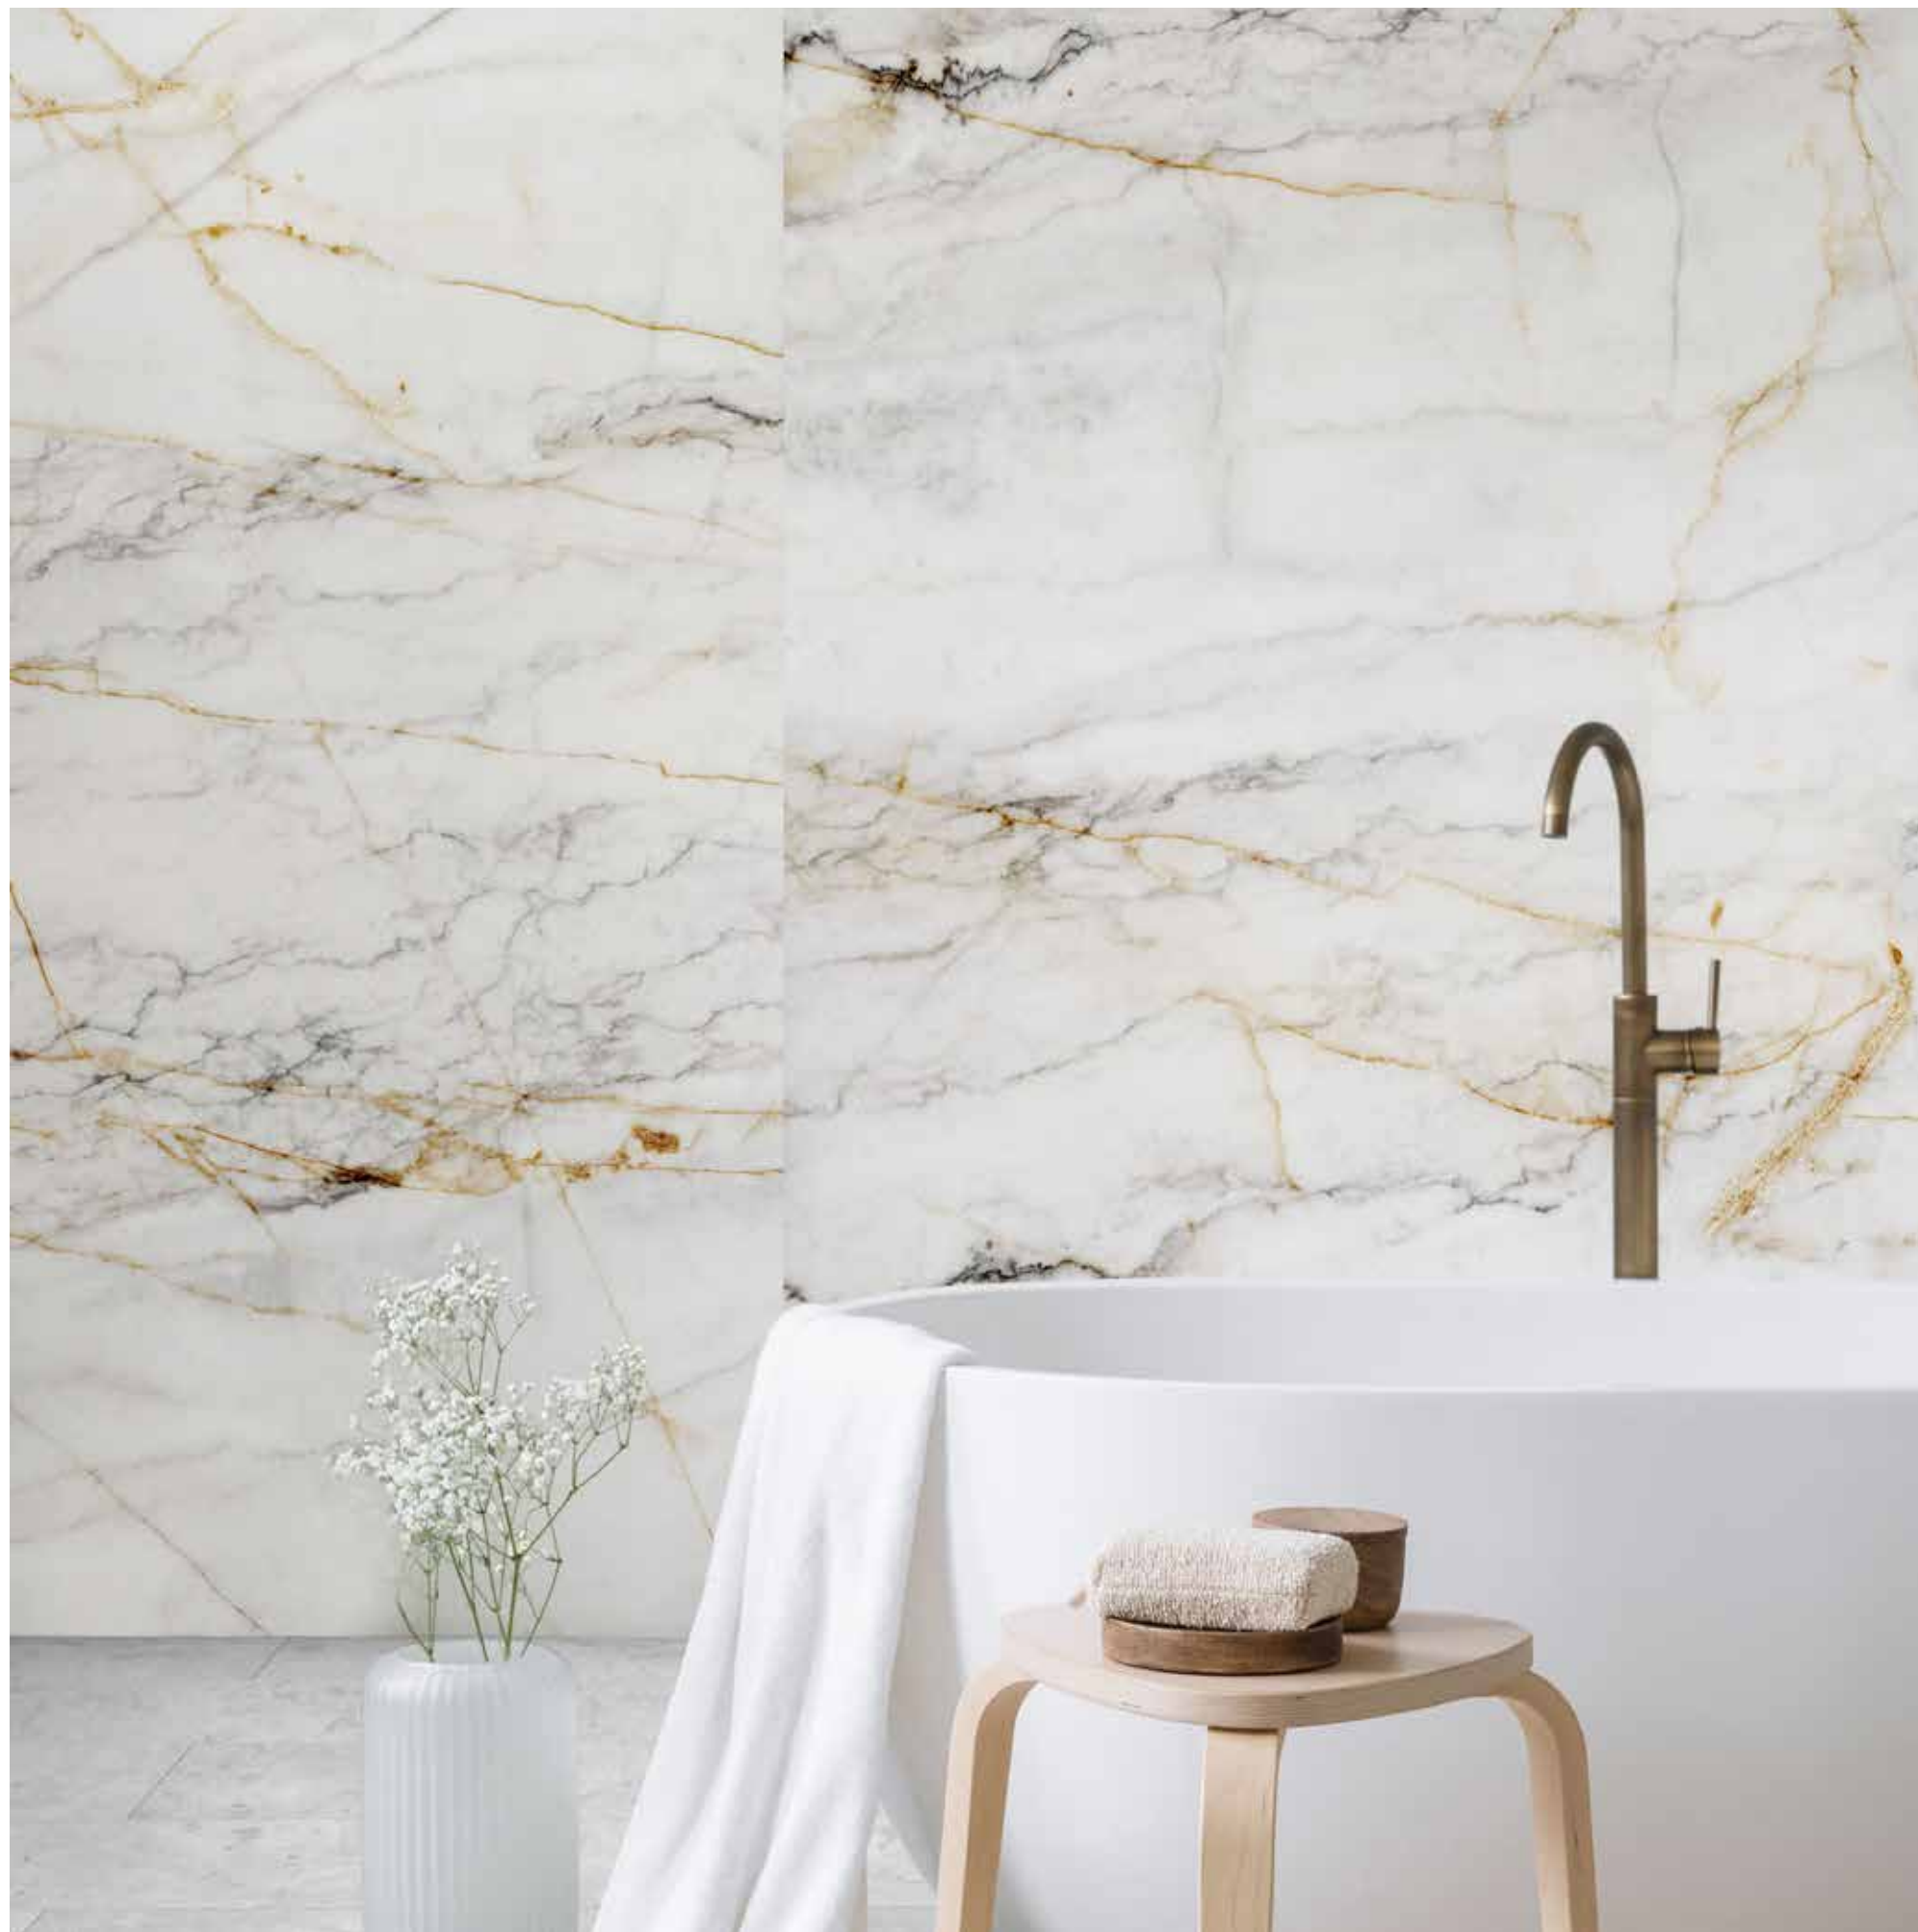

R154

Marble Gold

Peetah textuur,
2800 x 1230 x 4 mm

3 varianten per decor