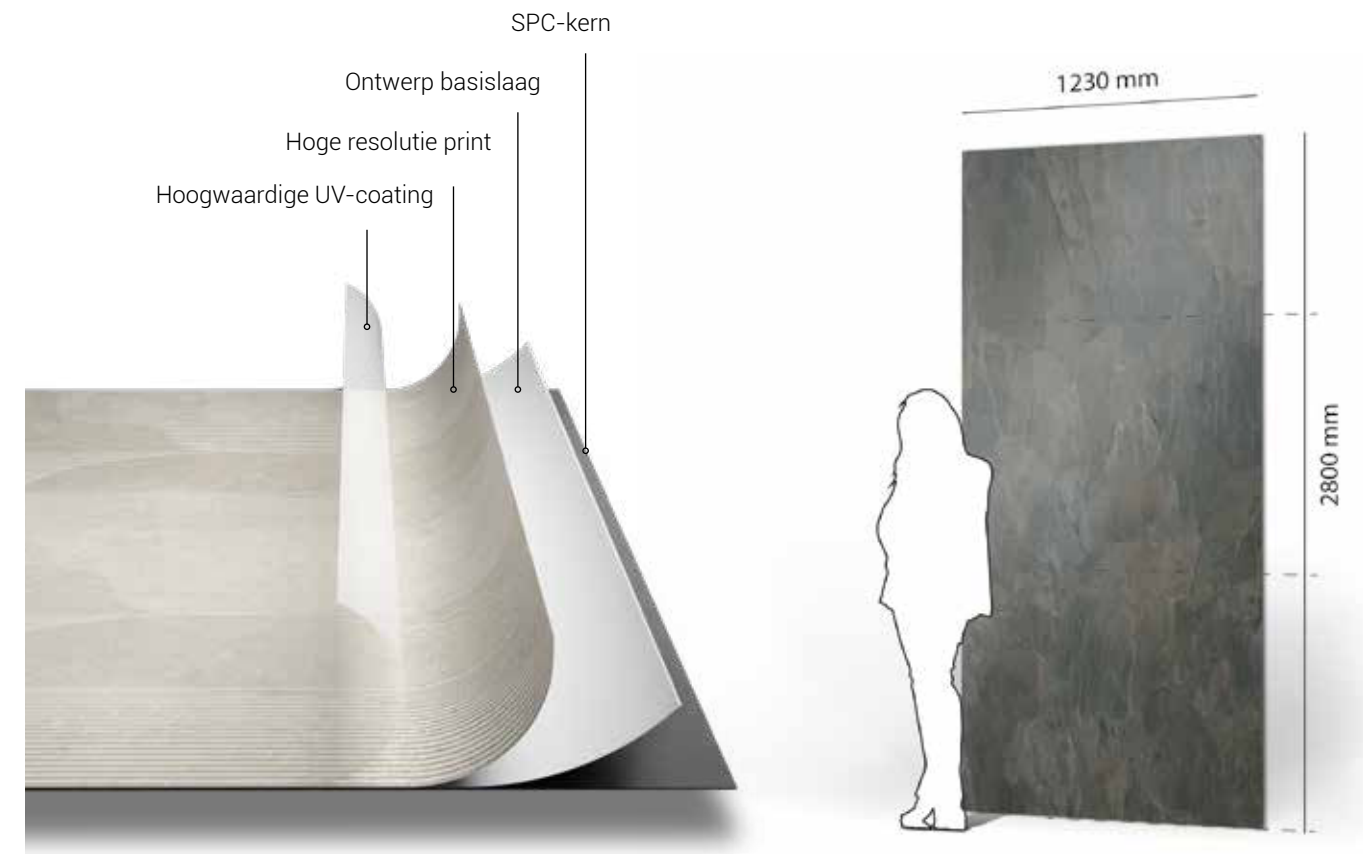

PEETAH - PT Textuur

Eigenschappen

Waterbestendig

Rocko Tiles is geschikt voor gebruik binnenshuis in droge en vochtige omstandigheden, zoals badkamer, wasruimte, keuken of vestiaire.

Vlekvrij en gemakkelijk schoon te maken

Rocko Tiles voldoet aan de eisen van vlekbestendigheid, vlekken kunnen worden veroorzaakt door de meest voorkomende stoffen die in uw leefruimte worden gebruikt: koffie, thee, wijn en andere dranken, schoonmaakmiddelen die in het huishouden worden gebruikt en verzorgingsproducten die in de badkamer worden gebruikt.

Digitaal ontwerp

Authentieke uitstraling van hout, stenen en metalen dankzij de digitale printtechnologie.

Dimensioneel stabiel

Temperatuur- en vochtigheidsveranderingen hebben geen invloed op de Rocko Tiles, zodat het zowel in zonnige als in droge en vochtige ruimtes kan worden gebruikt.

Krasbestendig

Rocko Tiles zijn goed beschermd tegen fijne krassen en alledaagse slijtage dankzij de duurzame toplaag.

Soft Touch

Rocko wandbekleding heeft een zacht, aangenaam oppervlak en is zeer comfortabel, zelfs op blote voeten.

Vuurbestendig

FLANDERS OAK - FN Textuur