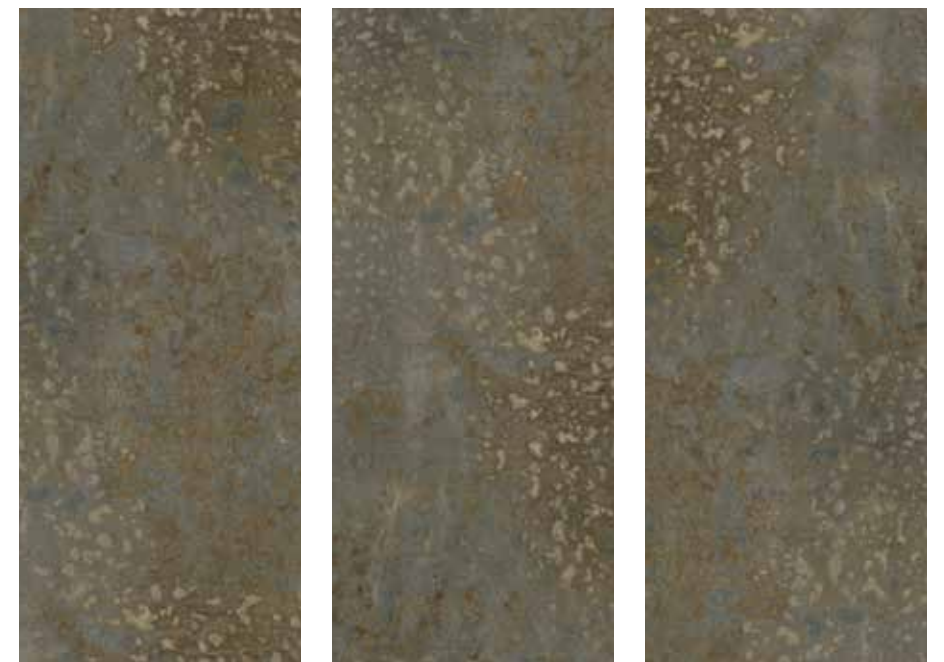

Peetah textuur,
2800 x 1230 x 4 mm

R105

Copper Lamiera

Peetah textuur,
2800 x 1230 x 4 mm

3 varianten per decor

Collectie

ORGANIC

2800 x 1230 x 4 mm