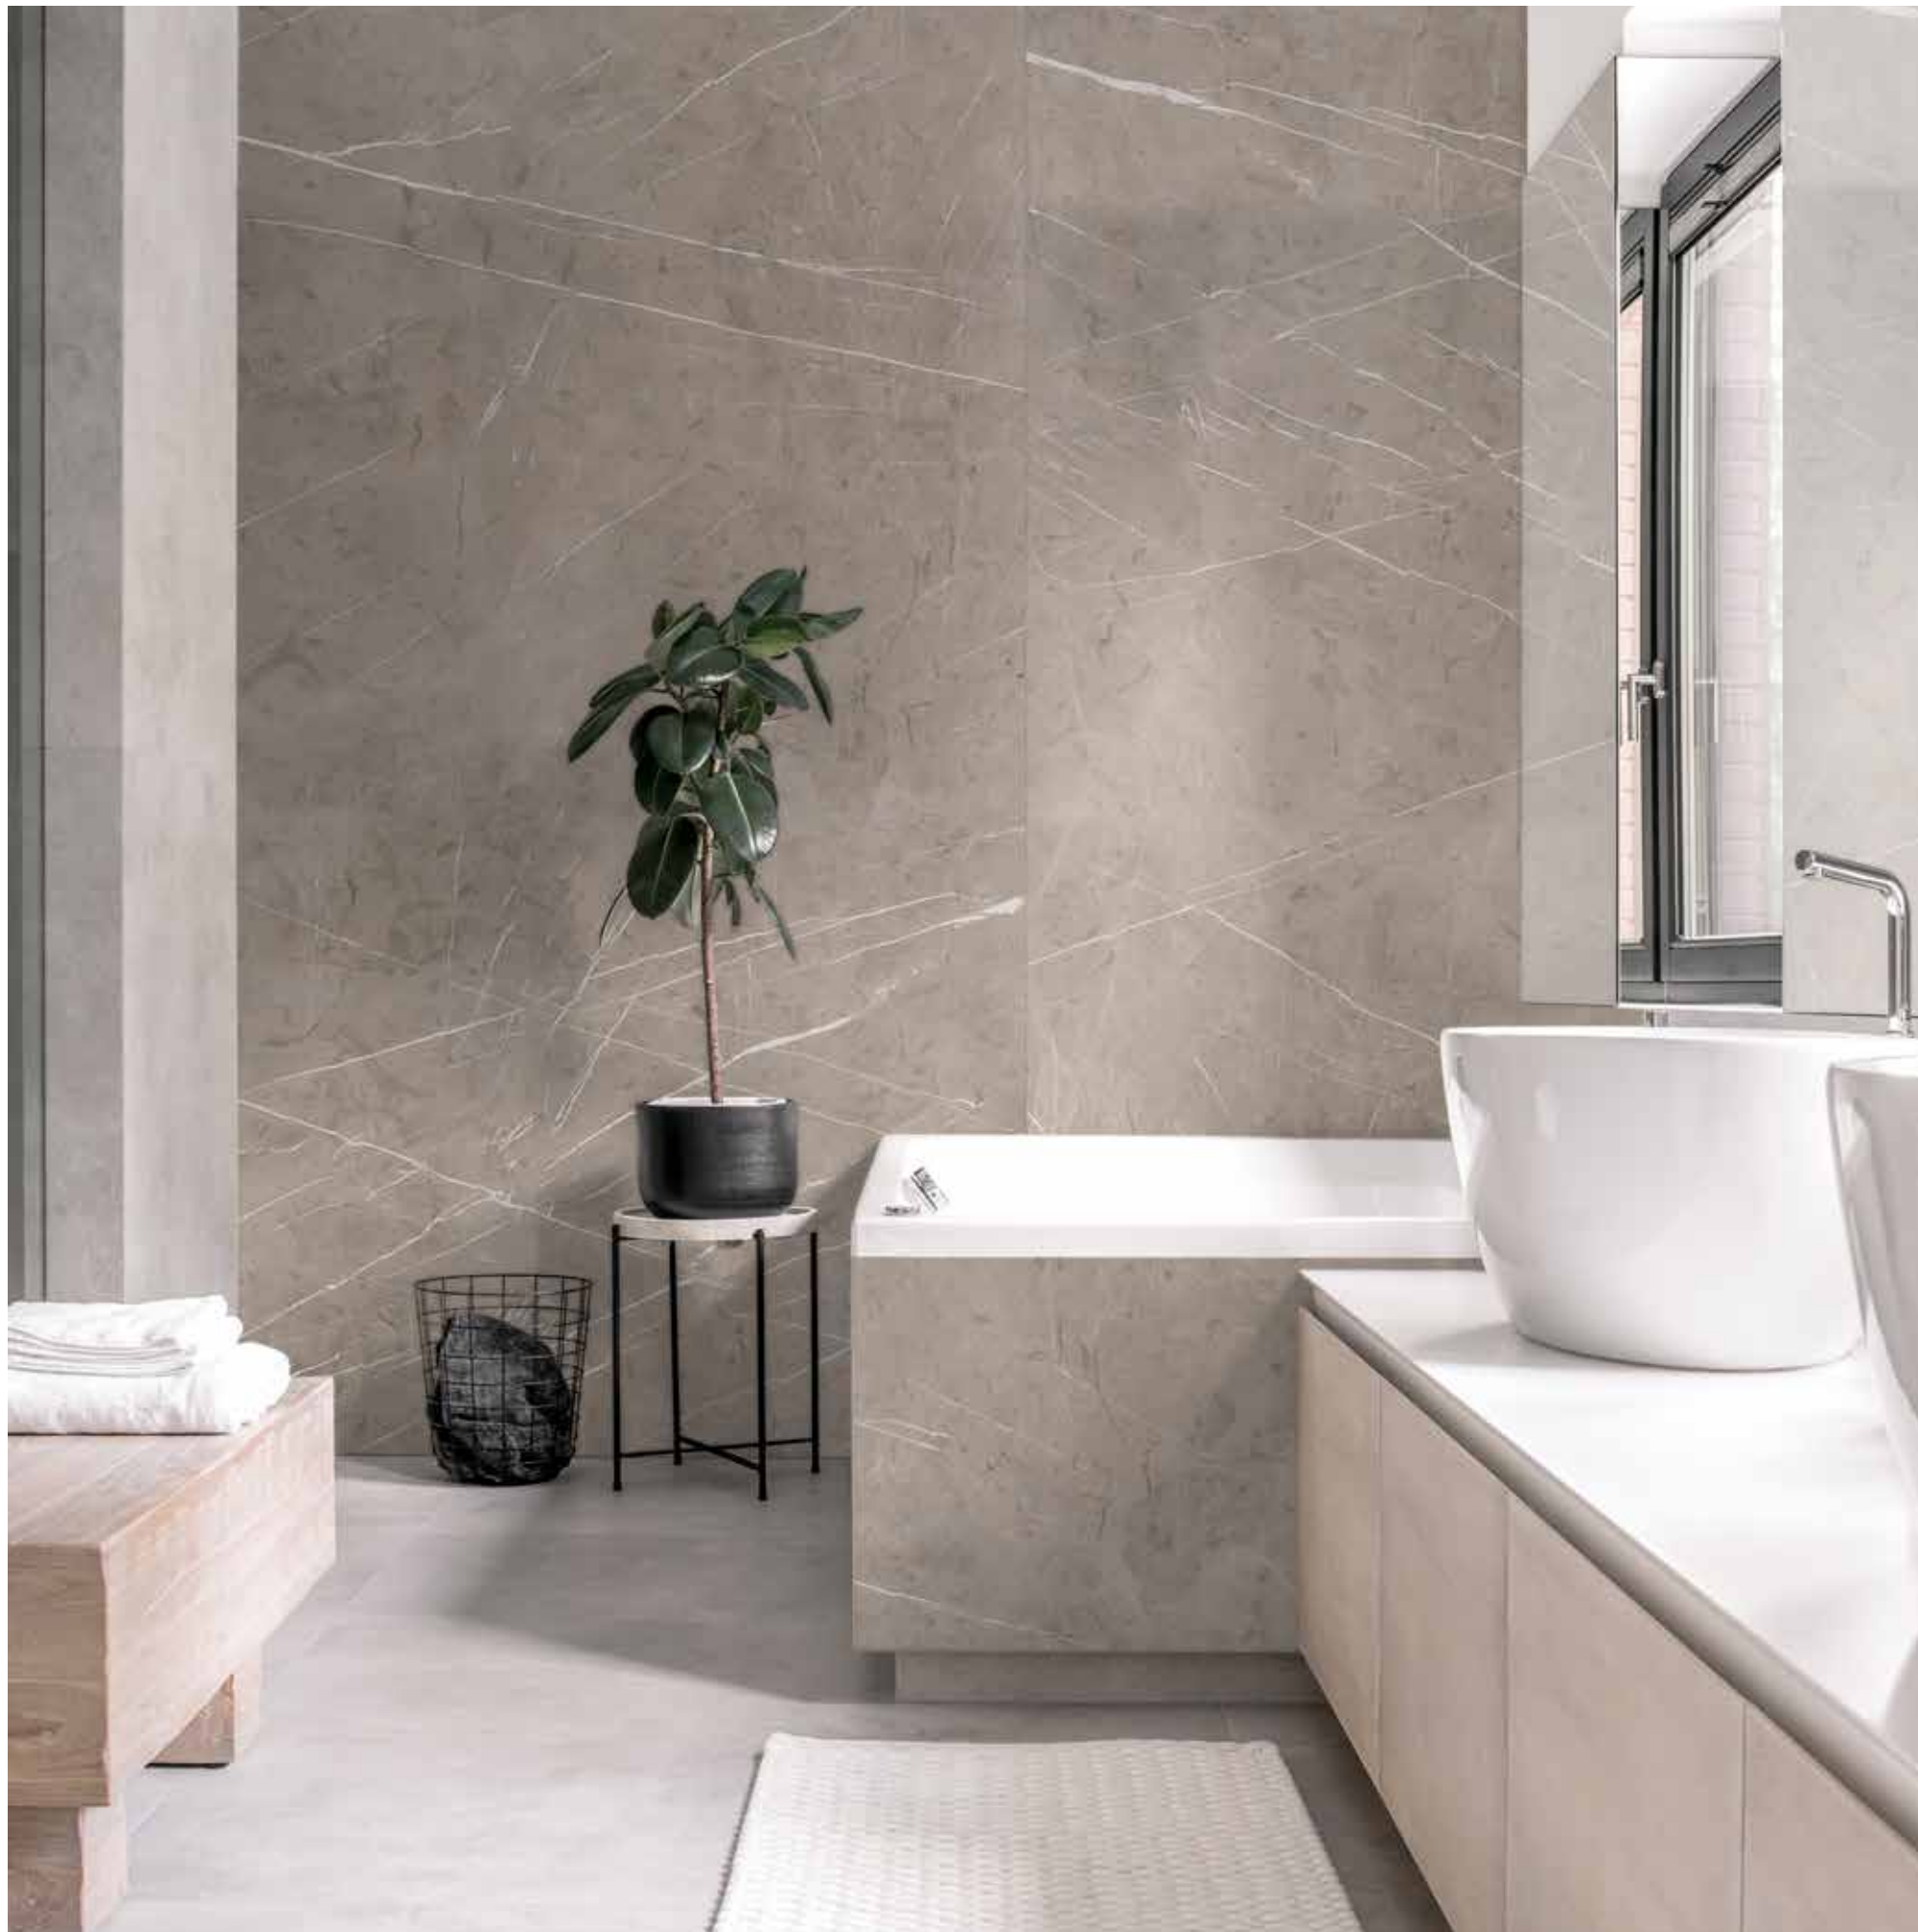

Peetah textuur,
2800 x 1230 x 4 mm

R159

Soulstone B

Peetah textuur,
2800 x 1230 x 4 mm

R158 A

R159 B

K024

Beige Pietra Marble