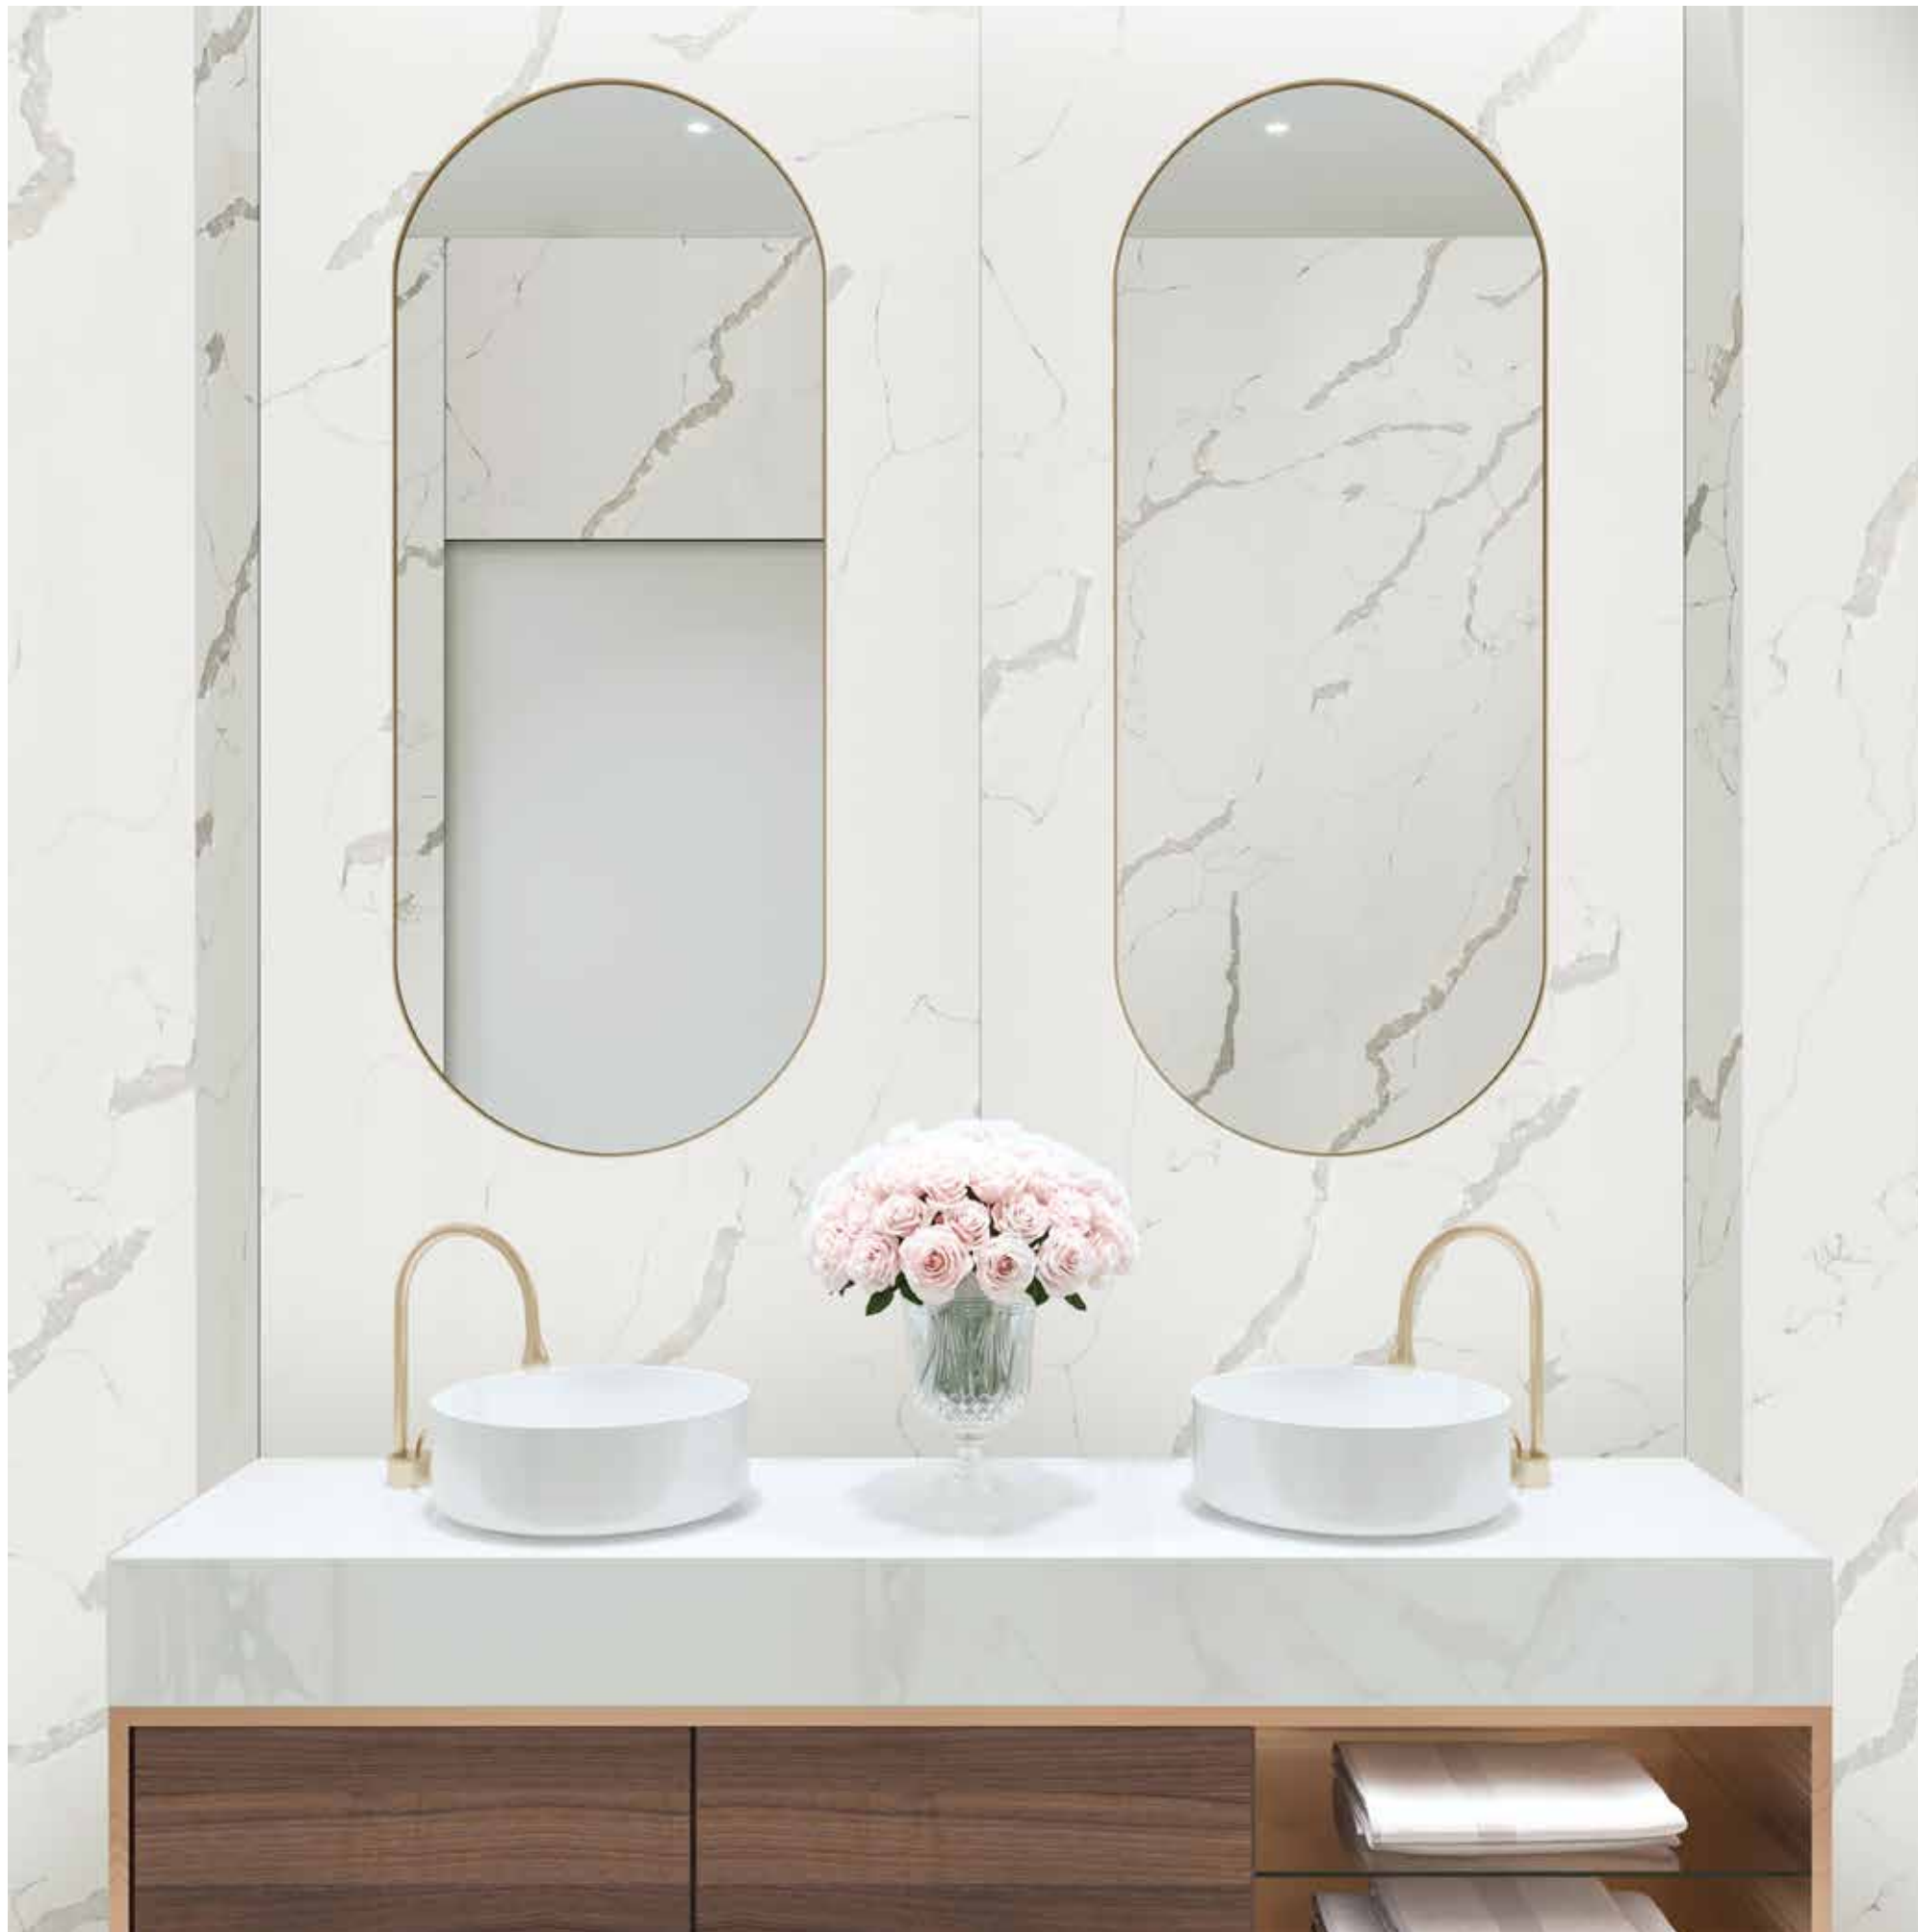

Peetah textuur,
2800 x 1230 x 4 mm

3 varianten per decor

R101

Statuario

Peetah textuur,
2800 x 1230 x 4 mm

3 varianten per decor

R102

Venato Nature